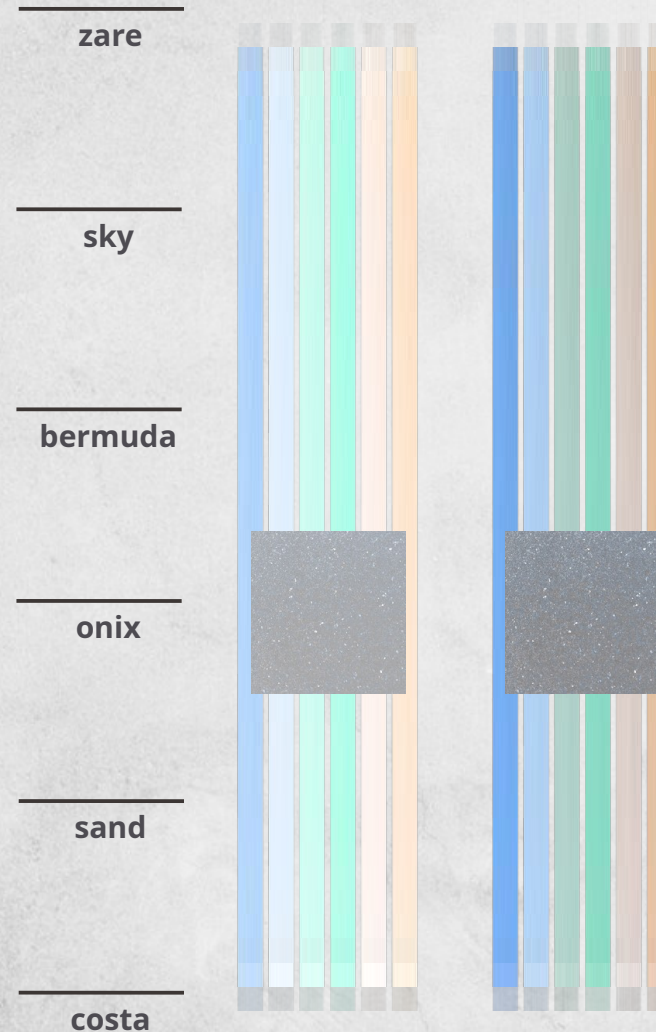

arelite

marfe sand

arelite
marfe sand

arelite

marfe sand

arelite
marfe sand

arelite

marfe sand

arelite

marfe

arelite

Tecnología eminer®

marfe

marfe (blanco)

25 kg

0,8 - 1,2 m²

10 - 7 mm

marfe blanco

SECO

MOJADO

DRY

WET

arelite

marfe

Ref: marfe blanco

arelite
marfe

marfe

sand

costa

zare

sky

bermuda