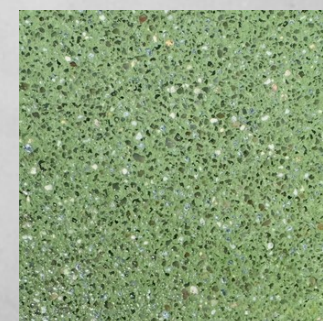

9
arelite bali
25 kg
0,8 - 1,2 m2
20 - 7 mm