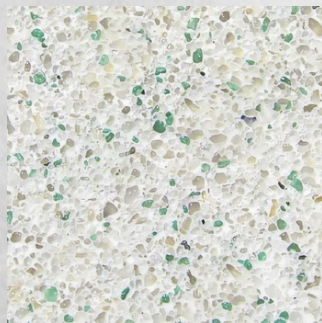

5
arelite jade
25 kg
0,8 - 1,2 m2
20 - 7 mm