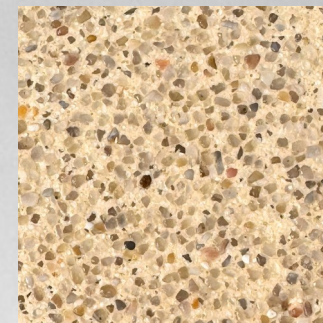

3
arelite costa
25 kg
0,8 - 1,2 m2
20 - 7 mm