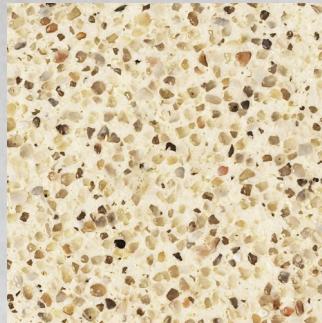

# arelite

sand

**arelite**  
costa

# arelite

classic

arelite® es un revestimiento continuo de mortero de cuarzo vitaminado con compuestos minerales que le aportan belleza y durabilidad.

Piscinas particulares, Hoteles, Beach clubs transforman sus espacios acuáticos recreando oasis tropicales.

**1.**  
**arelite classic**  
arelite (waterproofing)  
**25 kg**  
0,8 - 1,2 m2  
20 - 7 mm

**2.**  
**arelite sand**  
**25 kg**  
0,8 - 1,2 m2  
20 - 7 mm

**3**  
**arelite costa**  
**25 kg**  
0,8 - 1,2 m2  
20 - 7 mm